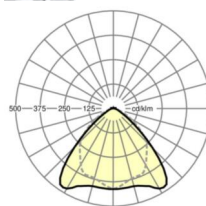

параметры

номер заказа	19510027370
код EAN	4020863446025
номер таможенного тарифа	94051190
Знак прохождения контроля	IP 20, класс защиты I, F, HACCP DIN10500/Food/IFS-пригодность для применения/BRC, Indoor, CE
Степень ударопрочности IK	IK03 (5°C bis 35°C)
Температура окружения	та 5°C в 35°C
Гарантийный срок	5 лет
Государственные программы поддержки	BEG - государственные субсидии для энергосберегающих зданий (действительна только для Германии)

электротехника

Балласт	Электронный драйвер, дежурное освещение 3ч. (1 штука)
Мощность системы	73W
сетевое напряжение	230V/50Hz
автоматический предохранитель (пусковой ток)	13 штук/B10, 21 штук/B16, 22 штук/C10, 36 штук/C16
класс энергосбережения/Источник света	C

DEEP-LINK

<https://www.regiolum.de/ru/article/19510027370>

Ссылка	LED 13000lm 840
ηLB	100 %
Φ ↓/↑	98 % / 2 %
UGR по п./вдоль	23.0 / 24.4