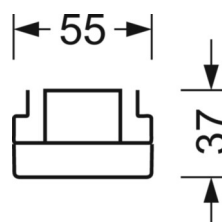

Лампо- и прибородержатели - Central.Line.Optic high performance - прямой широконаправленный свет - без видимых стыков

Ламподержатель из оцинкованного стального профиля, поверхность покрыта лаком на полиэфирной смоле. Крепление без инструментов с нажимными затворами, встроенными в конструкцию, обеспечивают защиту от кражи и взлома. Цвет корпуса белый стандартный для электротехники RAL 9016; Прямой широкий свет, распространяющийся через линзу «Central.Line.Optic HP» из пластика ПММА. Модель «High Performance» (HP) пиковые величины светового потока и эффективности, для высоких температур окружения с чрезвычайно долгим сроком службы светодиодов. Линзовая оптика делает сборку и установку предельно удобными, плоскость легко чистится. Линзы плотно расположены в один ряд: световые точки сливаются в одну линию, создавая целостный вид. Подключение к электросети через штатную контактную; с батареей дежурного освещения на 3ч.; состояние светильника - по видимому светодиоду (NL-B3); Strumień światłny w trybie oświetlenia awaryjnego 933 lm. Сменные блоки, позволяющие легко модернизировать освещение, существенно продлевают срок службы всей осветительной установки.

параметры

номер заказа	19510027370
код EAN	4020863446025
номер таможенного тарифа	94051190
Знак прохождения контроля	IP 20, класс защиты I, F, HACCP DIN10500/Food/IFS-пригодность для применения/BRC, Indoor, CE
Степень ударопрочности IK	IK03 (5°C bis 35°C)
Температура окружения	та 5°C в 35°C
Гарантийный срок	5 лет
Государственные программы поддержки	BEG - государственные субсидии для энергосберегающих зданий (действительна только для Германии)

электротехника