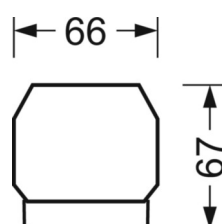

Лампо- и прибородержатели - Central.Line.Optic high performance - прямой широконаправленный свет - без видимых стыков

Ламподержатель из оцинкованного стального профиля, поверхность покрыта лаком на полиэфирной смоле. Крепление без инструментов с нажимными затворами, встроенными в конструкцию, обеспечивают защиту от кражи и взлома. Цвет корпуса белый стандартный для электротехники RAL 9016; Прямой широкий свет, распространяющийся через линзу «Central.Line.Optic HP» из пластика ПММА. Модель «High Performance» (HP) пиковые величины светового потока и эффективности, для высоких температур окружения с чрезвычайно долгим сроком службы светодиодов. Линзовая оптика делает сборку и установку предельно удобными, плоскость легко чистится. Линзы плотно расположены в один ряд: световые точки сливаются в одну линию, создавая целостный вид. Подключение к электросети через штатную контактную; с батареей дежурного освещения на 3ч.; состояние светильника - по видимому светодиоду (NL-B3); Strumień światłny w trybie oświetlenia awaryjnego 933 lm. Сменные блоки, позволяющие легко модернизировать освещение, существенно продлевают срок службы всей осветительной установки.

параметры

номер заказа	19510027370
код EAN	4020863446025
номер таможенного тарифа	94051190
Знак прохождения контроля	IP 20, класс защиты I, F, HACCP DIN10500/Food/IFS-пригодность для применения/BRC, Indoor, CE
Степень ударопрочности IK	IK03 (5°C bis 35°C)
Температура окружения	та 5°C в 35°C
Гарантийный срок	5 лет
Государственные программы поддержки	BEG - государственные субсидии для энергосберегающих зданий (действительна только для Германии)

электротехника